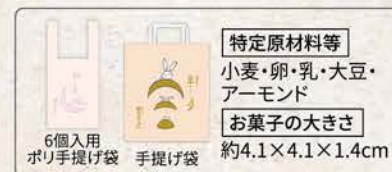

6個入用
ポリ手掛け袋

手掛け袋

特定原材料等
小麦・卵・乳・大豆・
アーモンド
お菓子の大きさ
約4.1×4.1×1.4cm

NEW

4月28日(月)受付スタート

月寄せ 夏限定パッケージ

「鎌倉半月」と「鎌倉チョコサンドだよ」を
揃えた詰合せ「月寄せ」の夏限定
パッケージが登場。小町通り本店の
看板うさぎ「きばり」が、鎌倉の夏の夜空を
見上げている、かわいらしいデザインです。