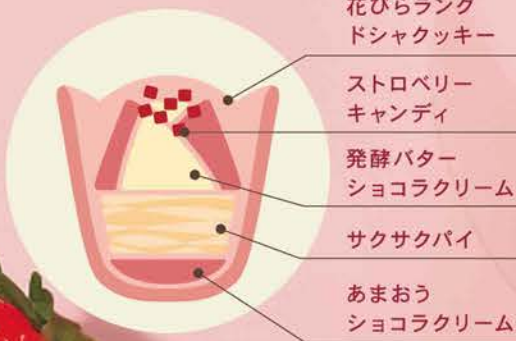

STRAWBERRY

チュールリップローズ ストロベリーバター

苺の王様あまおう苺&バターの生食感ショコラクリーム。フランス産発酵バター香る春色の花びらラングドシャクッキーの中にとろっとしぼりました。ジューシーな香りは、まるでもぎたて苺。とろけるバターのコクが追いかけます。

苺とバターの
香り溢れる一輪。

季節限定 5月26日まで受付

※なくなり次第終了 【お届け期間】5月31日まで

TULIP ROSE
BUTTER & CHEESE

特定原材料等
【ストロベリーバター/in season】小麦・卵・乳・大豆
【アソートギフト】小麦・卵・乳・大豆・アーモンド
お菓子の大きさ
【チュールリップローズ】約4×4×3.5cm
【グランチーズショコラサンド】約5×4×0.9cm
【ピスタチオバターサブレ】約6.5×6.5×0.8cm

手提げ袋

※サイズにより色が異なります。